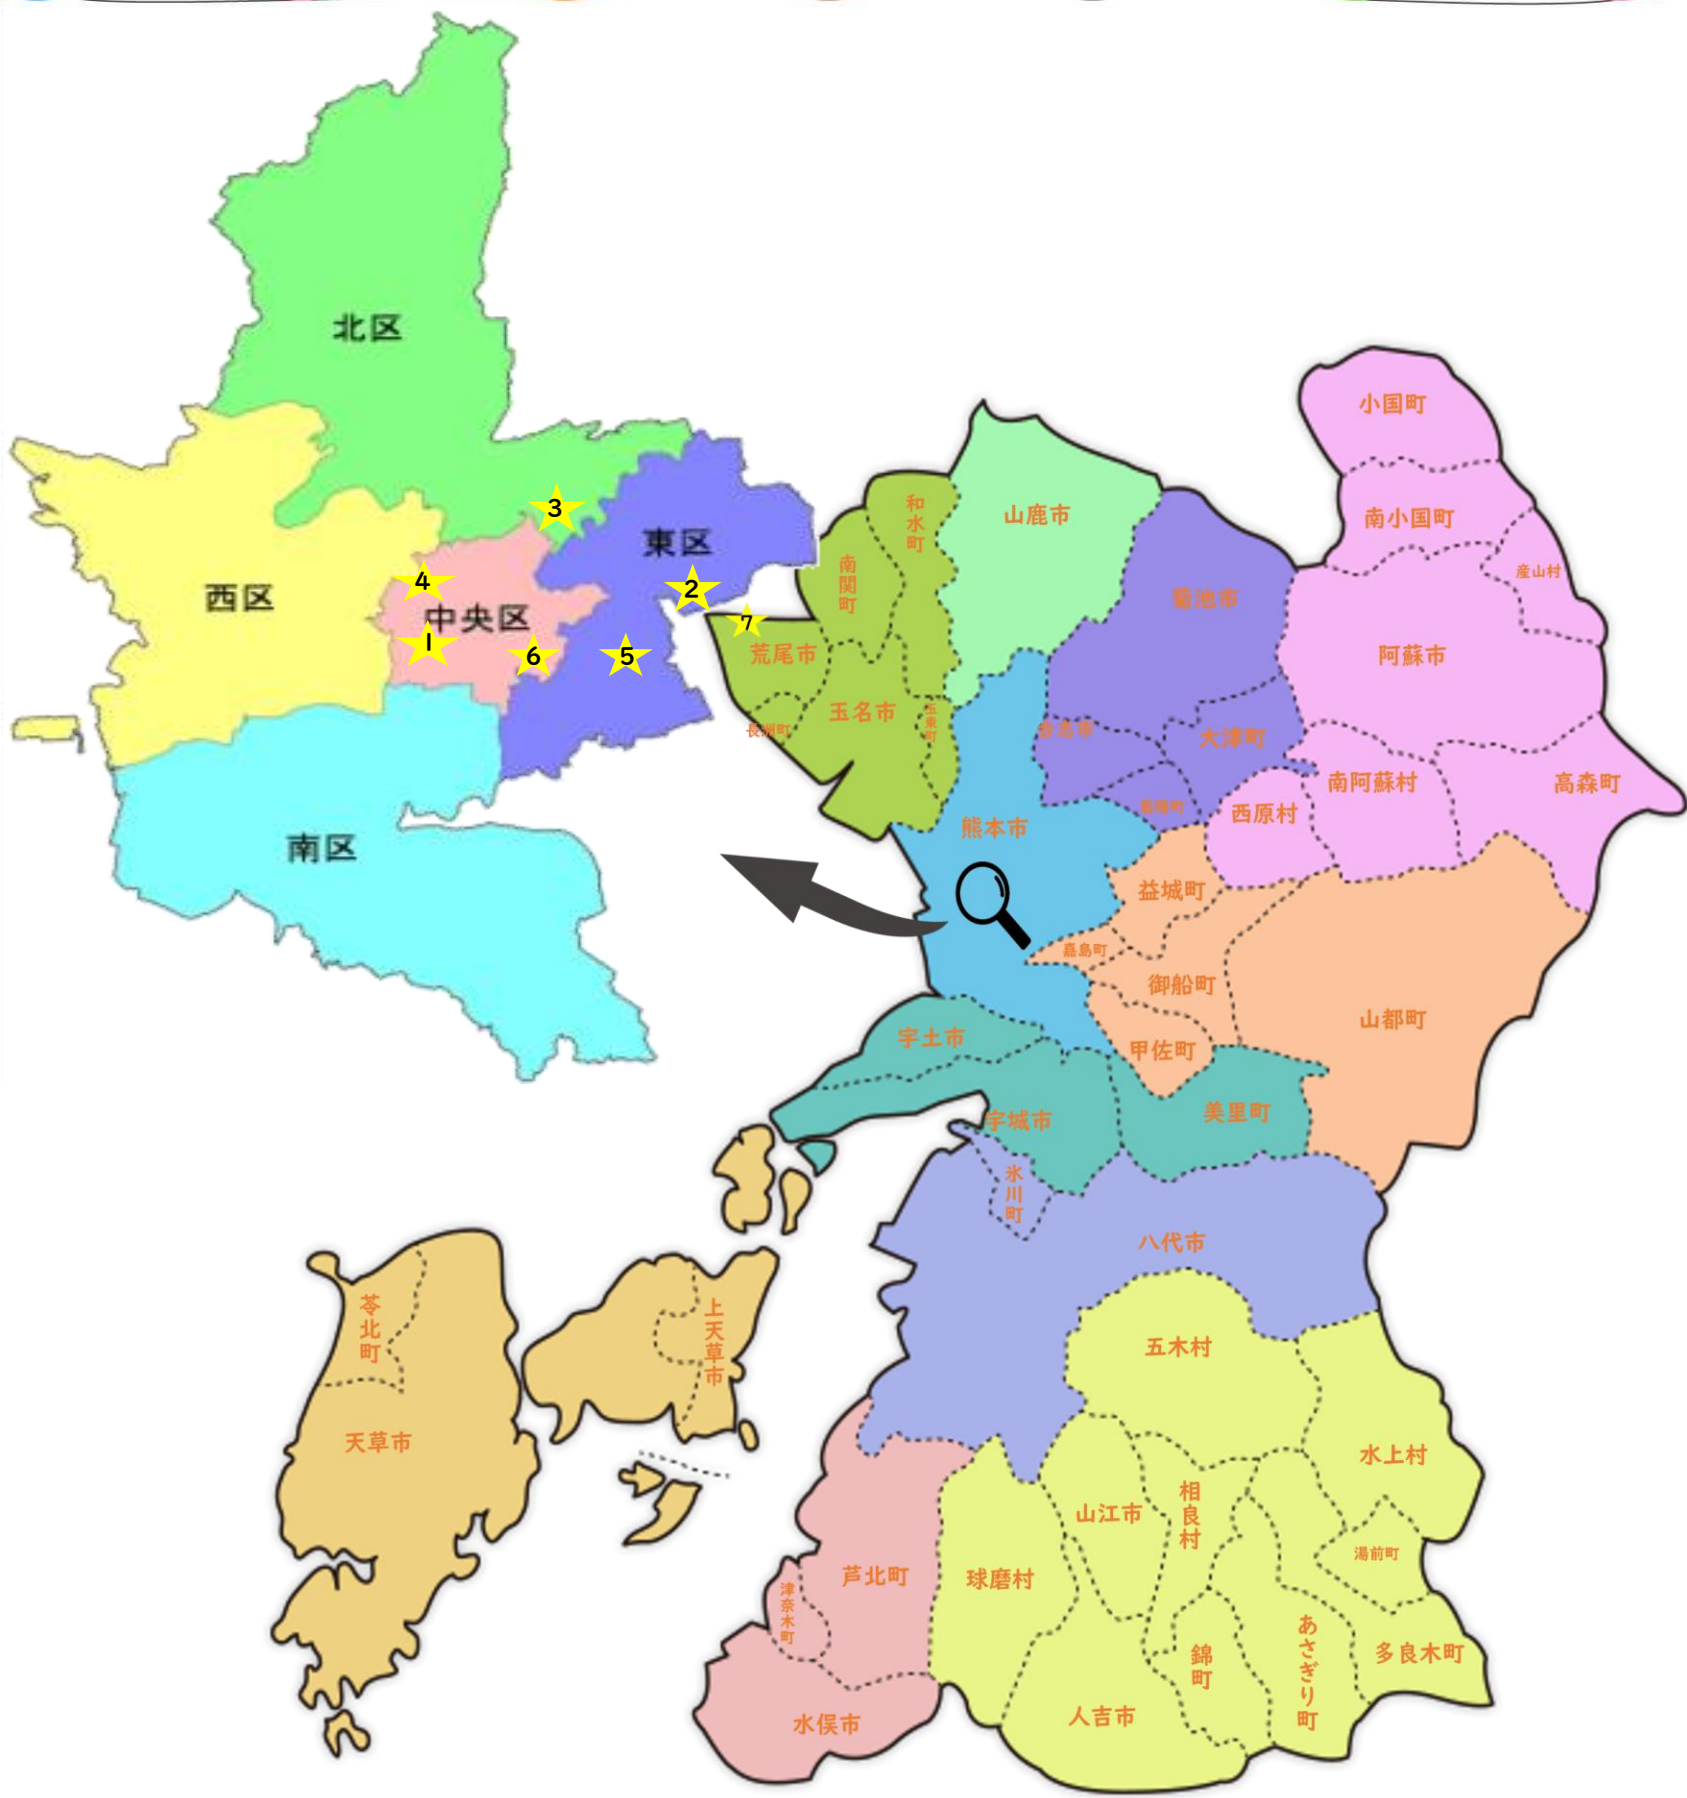

くまもと 熊本で

にほんご べんきょう がっこう
日本語が勉強できる 学校

1

名 前：な まえ くまもとがいごせんもんがっこう熊本外語専門学校

場 所：ば しょ くまもとしちゅうおうくからしまちよう熊本市中央区辛島町8-14

電 話：てん わ096-326-0291

コース：ねんはん ねん1年半、2年

2

名 前：な まえ くまもと がくいん熊本YMCA学院

場 所：ば しょ くまもとしちゅうおうくだにやまほんまち熊本市中央区段山本町4-1

電 話：てん わ096-353-6393

コース：ねんはん ねん1年半、2年

3

名 前：な まえ どうほうこくさいにほんごがっこう東方国際日本語学校

場 所：ば しょ くまもとしちゅうおうくこくふほんまち熊本市中央区国府本町8-14

電 話：てん わ096-372-4406

コース：ねんはん ねん1年半、2年

4

名 前：な まえ こうとう湖東カレッジ

場 所：ば しょ くまもとしひがしくこうとう熊本市東区湖東1丁目12-26

電 話：てん わ096-365-4577

コース：ねん ねんはん ねん1年、1年半、2年

5

名 前：な まえ くまもとこうぎょうせんもんがっこう熊本工業専門学校