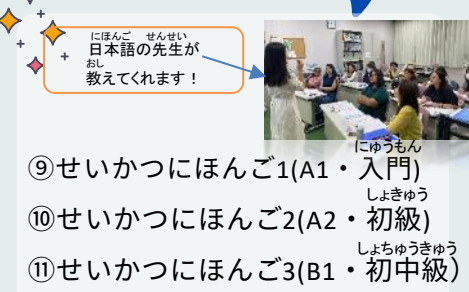

たい
1対1やグループで
べんきょう
勉強したい！

しごと か もの びょういん
仕事、買い物、病院、
せいかつ べんきょう
生活のことを勉強したい

にほんご
日本語をはじめから
べんきょう
勉強したい！

- こくさいこうりゅうかいかん
①国際交流会館
むさしがおか
②武蔵ヶ丘
けんぐん みなみく
③健軍 ⑥南区
きたく
⑦北区
しみず
⑧清水

ボランティアさんと
べんきょう
勉強できます！

- ひがしく
④東区
にしく
⑤西区
⑪オンライン
かい
おしゃべり会

ボランティアさんと
ほな
お話ししましょう

せいかつ ちいき
生活のことや地域ついて おしゃべり
ぶんかたいけん
したり、文化体験をしたりします！

にほんご せんせい
日本語の先生が
おし
教えてくれます！

- にゅうもん
⑨せいかつにほんご1(A1・入門)
しょきゅう
⑩せいかつにほんご2(A2・初級)
しょちゅうきゅう
⑪せいかつにほんご3(B1・初中級)

10人くらいの クラスで
ぶんぼう べんきょう
文法を 勉強します☆彡