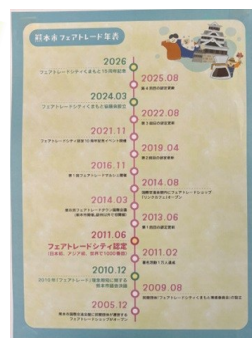

### 催し物案内

【住 所】〒860-0806 熊本市中央区花畑町4-18  
 【アクセス】市電「花畑町」電停より徒歩3分  
 【電 話】096-359-2020 FAX 096-359-5783  
 【開館時間】午前8:30～午後10:00

今月の休館日：8日(月)、22日(月)

この催し物案内チラシはホームページの「新着情報」からダウンロードできます

ホームページ

## 『フェアトレードシティくまもと』 15周年記念シンポジウムを開催しました！

熊本市は今年、日本およびアジア初の「フェアトレードシティ」認定から15周年を迎えました。それを記念し、フェアトレード月間である5月16日に開催された本イベントでは、フェアトレードの理念や国内外の最新動向を学ぶ3部構成でシンポジウムが行われました。また、フェアトレード商品の販売や廃材絵具によるエコ体験、次世代モビリティを活用した活動紹介や阿蘇産いちごのドリンク提供など多彩な催しが展開され、楽しみながらフェアトレードへの理解を深める一日となりました★