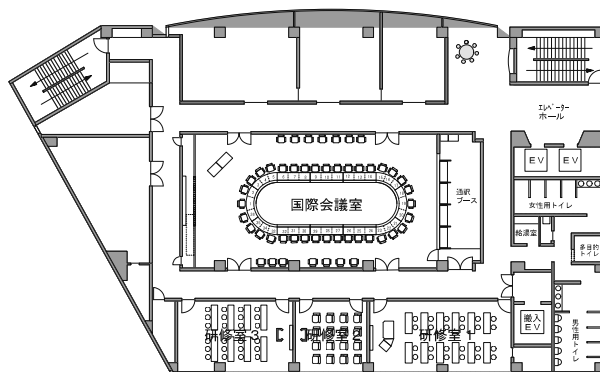

## 3F

国際会議室（定員 36 名 / 189.5㎡）

4ヶ国語まで同時通訳機能を備えた 36 席の円卓の会議室です。各種国際会議等に利用できます。

研修室 1（定員 24 名 / 56.9㎡）

研修室 2（定員 16 名 / 29.4㎡）

研修室 3（定員 24 名 / 44.5㎡）

語学学習や各種講座などに利用できます。

## 4F

第 1 会議室（定員 45 名 / 75.3㎡）

第 2 会議室（定員 32 名 / 71.6㎡）

第 3 会議室（定員 81 名 / 132.8㎡）

各種会議やパーティーに利用できます。